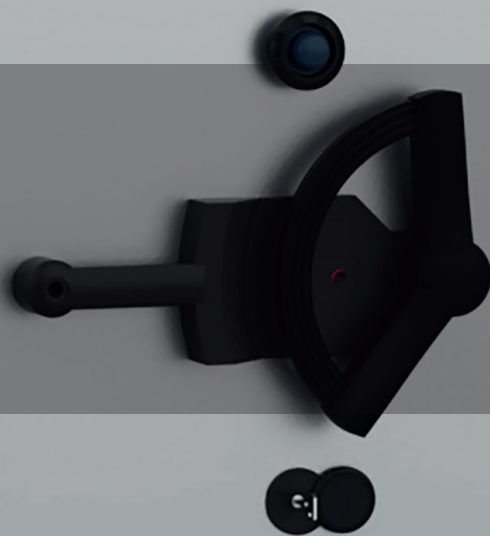

Optura

Chambre forte
Solution certifiée de protection
contre le vol et le feu

**Certifié
résistant
aux effractions**
CL. V-XI

**Certifié
résistant au feu**
EI-120

OPTURA

Solution certifiée de protection contre le vol et le feu