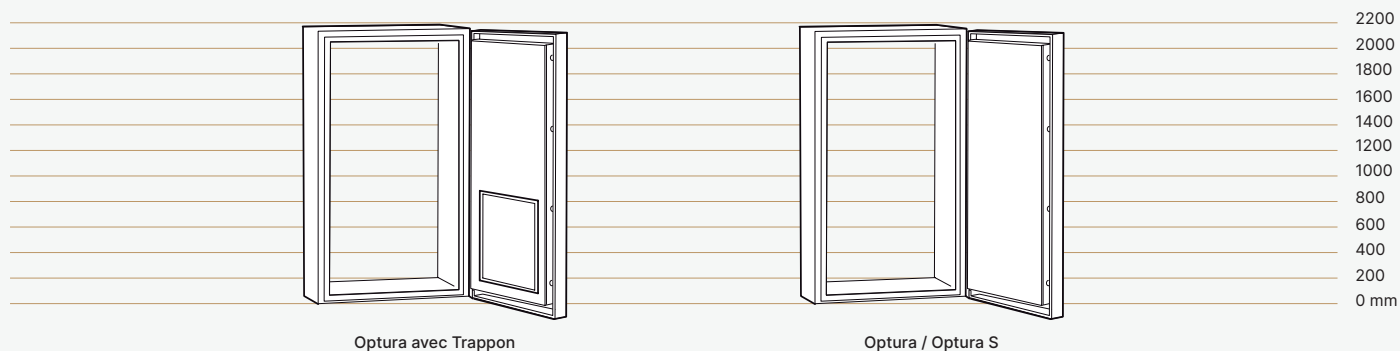

Optura avec Trappon

Optura / Optura S

Spécifications techniques

Dimensions Portes	V			VI	VII	VIII	IX	X / X CD	XI / XI CD
	Porte Seule	Porte avec trappon	Trappon seul						
Epaisseur châssis (mm)	240	240	240	240	240	320	320	420	420
Epaisseur défense (mm)	100	100	100	100	100	180	180	280	280
Largeur passage (mm)	910	910	500	895	895	895	895	912	912
Hauteur de passage (mm)	2030	2030	600	2167	2167	2172	2172	2177	2177
Hauteur extérieure (mm)	2167	2167	814	2167	2167	2172	2172	2177	2177
Largeur extérieure (mm)	1193	1193	774	1193	1200	1220	1220	1360	1460
Poids approximatifs (kg)	885	945	295	1040	1080	1800	1850	2650	2730

* CD : Protection supplémentaire contre les attaques à la carotteuse.

Nos serrures Fichet

Serrures certifiées Label A2P conformément à la norme européenne EN 1300 :

- ✦ Serrure à clé Mauer.
- ✦ Serrure à clé MxB (brevetée Fichet-Bauche) uniquement valable pour la Classe V.
- ✦ Serrure à combinaison mécanique : Moneo.
- ✦ Serrure à combinaison électronique : KelNet.

Serrure à clé Mauer

Notre signature : la serrure

Depuis 200 ans, nous sommes maîtres serruriers et continuons de développer et fabriquer nos serrures exclusives. C'est l'une des forces de nos coffres-forts, gage de haute sécurité. Nous faisons le choix de continuer à investir en R&D, à la recherche de plus de fonctionnalités, plus de résistance, de technologies dans les serrures, de nouveaux matériaux.