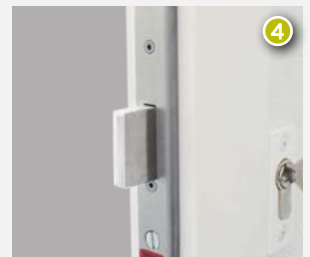

AVEC PORTILLON INTÉGRÉ (en option)

3

LA GAMME LATÉRALE

AVEC VANTAIL OUVRANT (en option)

Sécurité électrique radio sans fil

Option ouverture à 180°

Sécurité (serrure 3 points)⁽¹⁾

(1) Hors version manuelle avec vantail ouvrant côté refoulement.