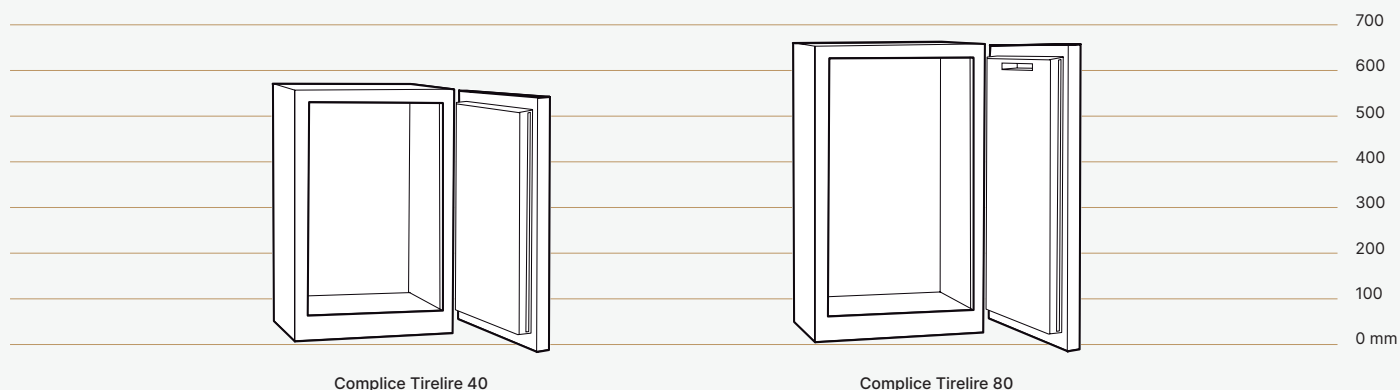

Points clés

PROTECTION

- ✦ Conçu sur la base de notre coffre-fort Complice certifié classe 0.

VOLUME

- ✦ 40 Litres
- ✦ 80 Litres

POINTS DIFFÉRENCIANTS

- ✦ Coffre de dépôt simple et compact.
- ✦ Facilement intégrable dans tous les espaces.

Complice Tirelire 40

Complice Tirelire 80

Spécifications techniques

Modèles		Complice Tirelire 40	Complice Tirelire 80
Volumes (L)		43	80
Dimensions extérieures (mm) hors pivots	Hauteur	500	630
	Largeur	455	555
	Largeur porte ouverte à 180°	841	1041
	Profondeur (hors poignée/serrure)	436	466
	Profondeur totale porte ouverte à 90°	849	989
Dimensions intérieures (mm)	Hauteur	400	530
	Largeur	360	460
	Largeur de passage	311	411
	Largeur de passage porte ouverte à 90°	270	370
	Profondeur	300	330
Poids (kg)		89	130
Nombre de porte		1	
Dimension fente de dépôt : l x h (mm)		220 x 25	